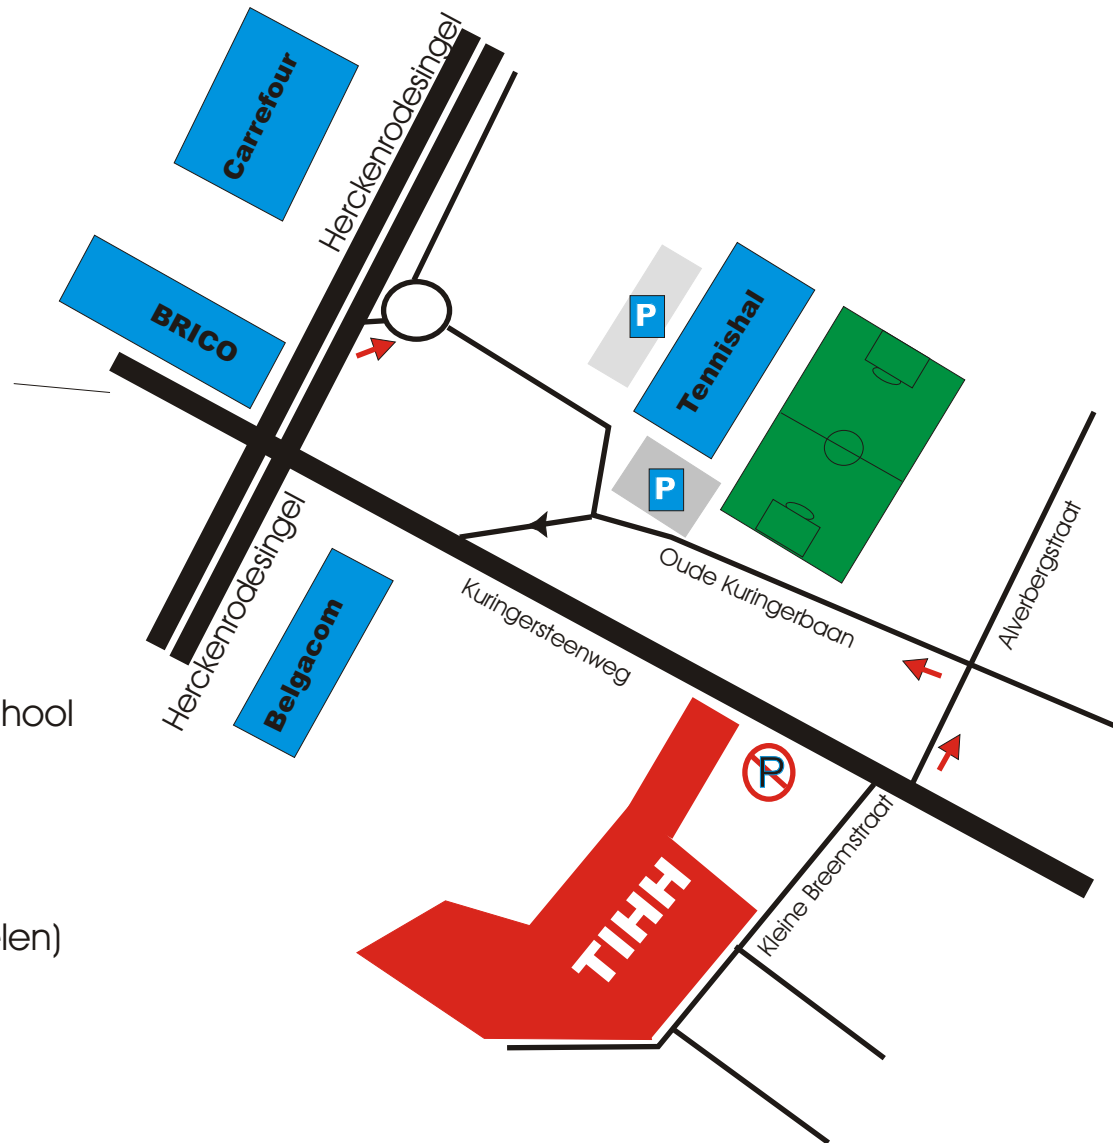

Parkeren in de omgeving van het TIHH

In de onmiddellijke omgeving van de school geldt buurtparkeren (met schijf max. 2 uur).

De interessantste parking is die bij het voetbalplein (circa 250m - 5 min wandelen)