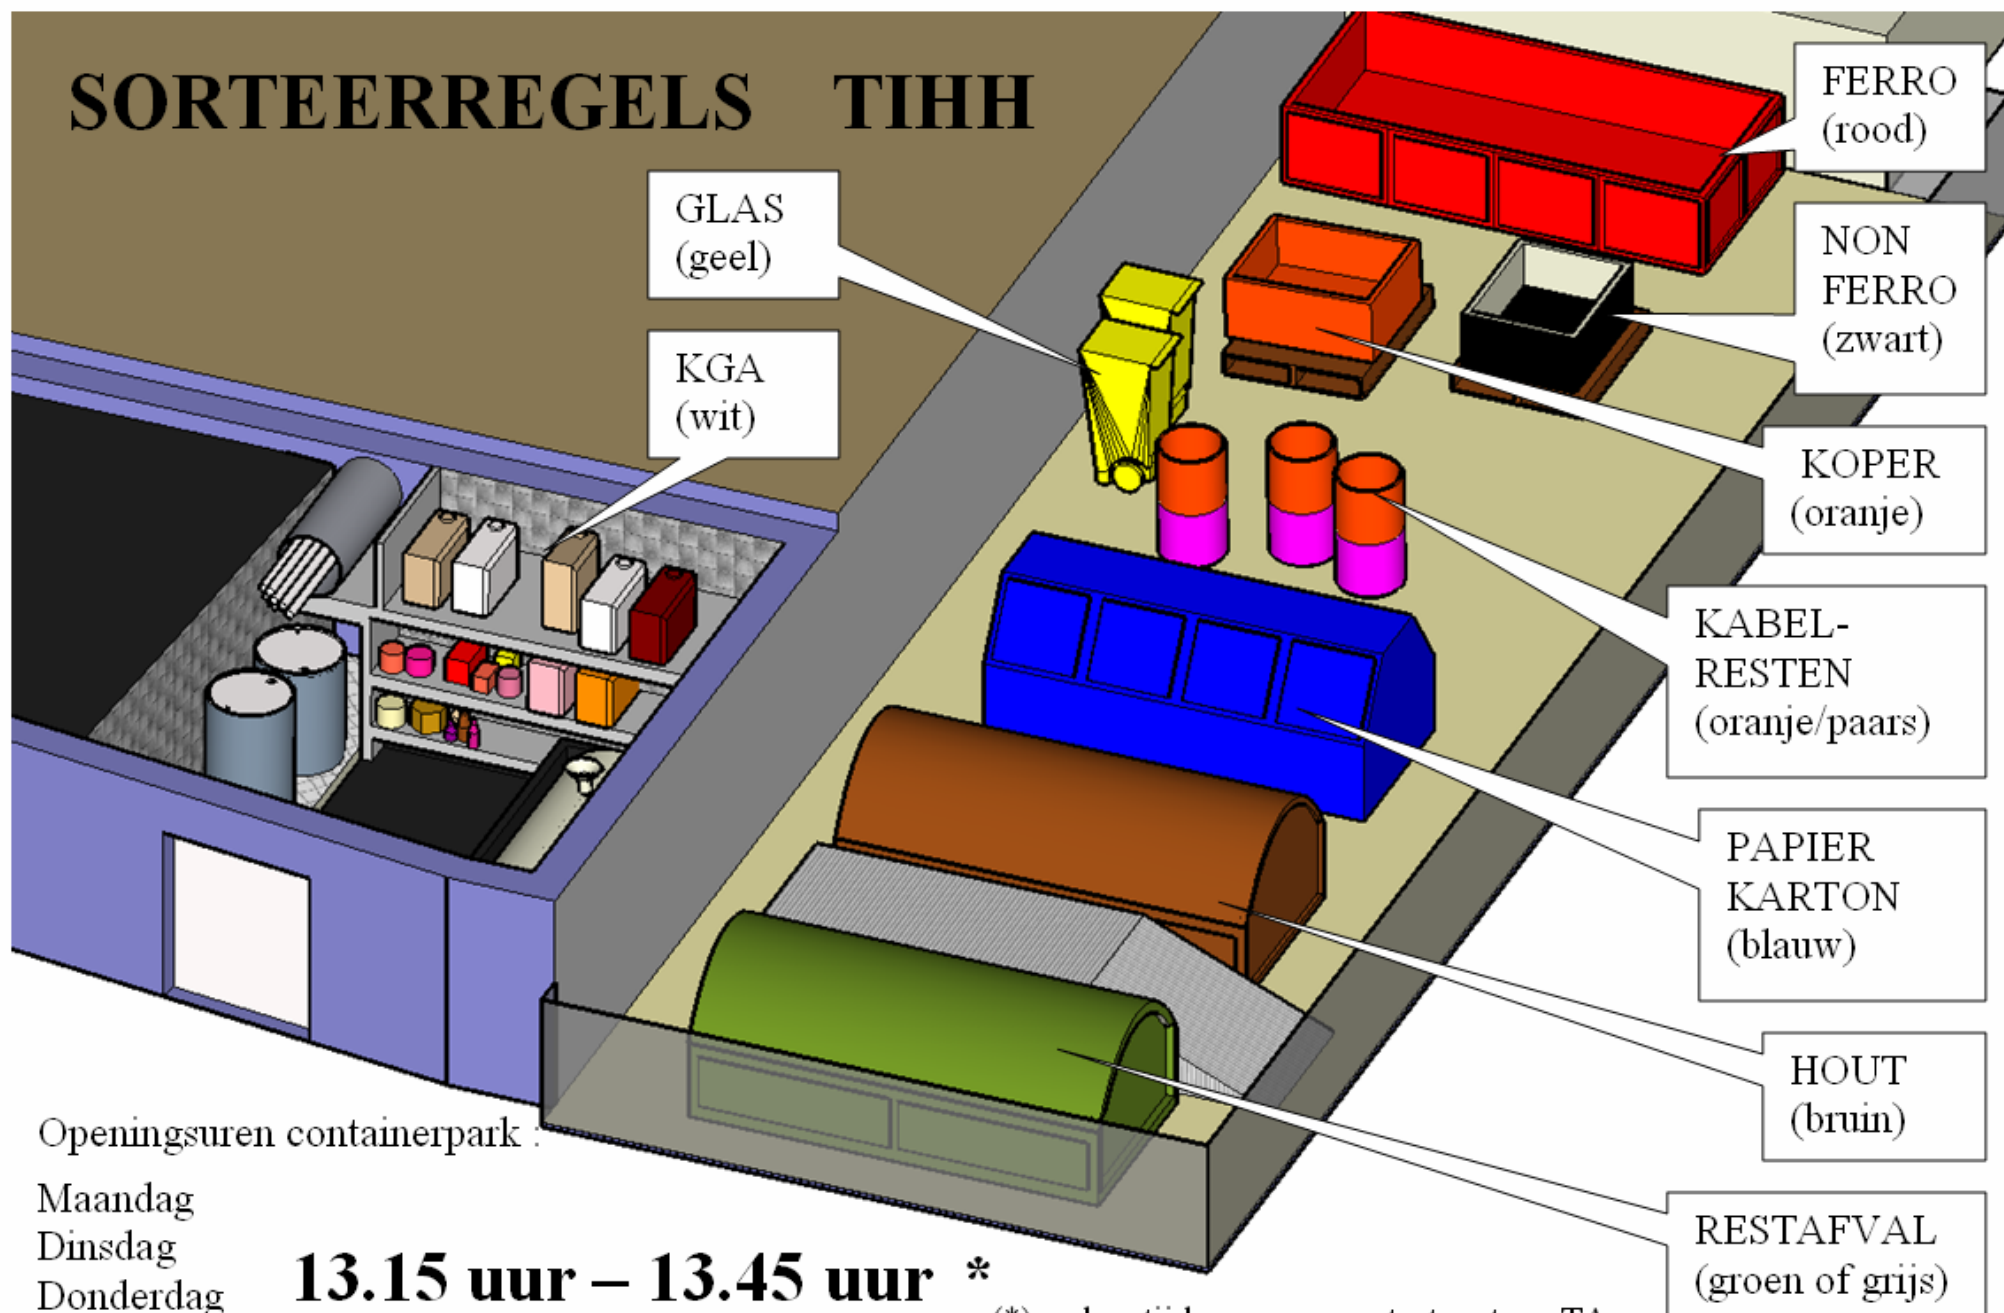

# SORTEERREGELS TIHH

Openingsuren containerpark :

Maandag

Dinsdag

Donderdag

Vrijdag

**13.15 uur – 13.45 uur \***

(\* ) andere tijden, neem contact met uw TA