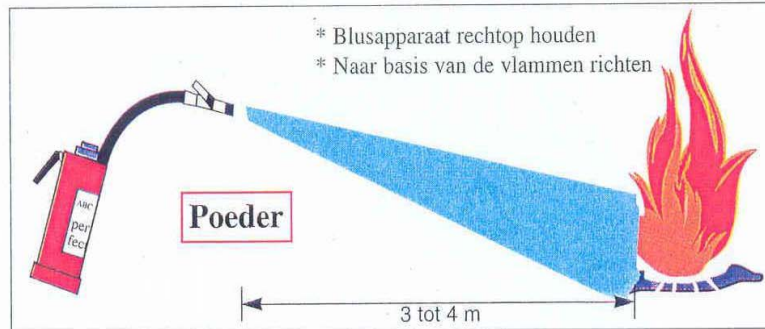

- Spuittrechter vasthouden bij het handvat
- **Continu** spuiten op vloeistoffen
- Efficiënt op vlammen
- Autonomie : 20 s

- Vrieswonden : -78 °C !
- Enkel voor kleine branden

- **Onderbroken** straal op vaste stoffen, **continu** spuiten op vloeistoffen
- Snel en efficiënt op vlammen
- Autonomie : 15 s

- Schade
- Beperkt het zicht

- Duurzame blussing : schuimlaag
- Efficiënt op gloeiresten
- **Onderbroken** straal op vaste stoffen
- Autonomie : 60 à 90 s
- Weinig schade

- Traag

- Efficiënt op gloeiresten
- **Onderbroken** straal op vaste stoffen
- Autonomie : onbeperkt