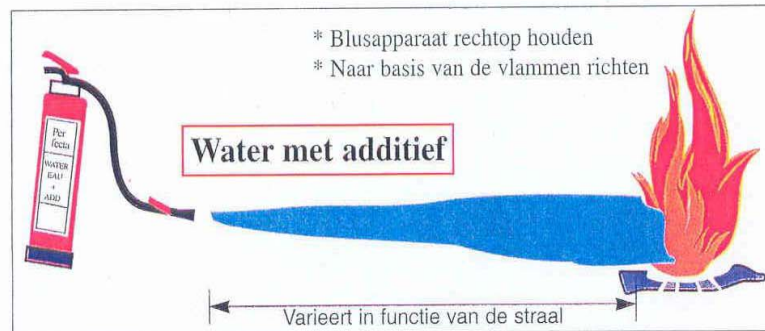

- Spuittrechter vasthouden bij het handvat
- **Continu** spuiten op vloeistoffen
- Efficiënt op vlammen
- Autonomie : 20 s

- Vrieswonden : -78 °C !
- Enkel voor kleine branden

- **Onderbroken** straal op vaste stoffen, **continu** spuiten op vloeistoffen
- Snel en efficiënt op vlammen
- Autonomie : 15 s

- Schade
- Beperkt het zicht

- Duurzame blussing : schuimlaag
- Efficiënt op gloeiresten
- **Onderbroken** straal op vaste stoffen
- Autonomie : 60 à 90 s
- Weinig schade

- Traag

- Efficiënt op gloeiresten
- **Onderbroken** straal op vaste stoffen
- Autonomie : onbeperkt