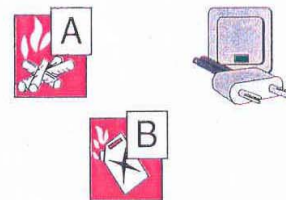

- Spuittrechter vasthouden bij het handvat
- **Continu** spuiten op vloeistoffen
- Efficiënt op vlammen
- Autonomie : 20 s

- Vrieswonden : -78 °C !
- Enkel voor kleine branden

- **Onderbroken** straal op vaste stoffen, **continu** spuiten op vloeistoffen
- Snel en efficiënt op vlammen
- Autonomie : 15 s

- Schade
- Beperkt het zicht

- Duurzame blussing : schuimlaag
- Efficiënt op gloeiresten
- **Onderbroken** straal op vaste stoffen
- Autonomie : 60 à 90 s
- Weinig schade

- Traag

- Efficiënt op gloeiresten
- **Onderbroken** straal op vaste stoffen
- Autonomie : onbeperkt

- Schade
- Gevaar op vloeistoffen !
- Elektrocutie !