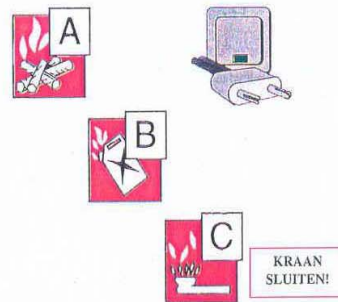

- Spuittrechter vasthouden bij het handvat
- **Continu** spuiten op vloeistoffen
- Efficiënt op vlammen
- Autonomie : 20 s

- Vrieswonden : -78 °C !
- Enkel voor kleine branden

- **Onderbroken** straal op vaste stoffen, **continu** spuiten op vloeistoffen
- Snel en efficiënt op vlammen
- Autonomie : 15 s

- Schade
- Beperkt het zicht

- Duurzame blussing : schuimlaag
- Efficiënt op gloeiresten
- **Onderbroken** straal op vaste stoffen
- Autonomie : 60 à 90 s
- Weinig schade

- Traag

- Efficiënt op gloeiresten
- **Onderbroken** straal op vaste stoffen
- Autonomie : onbeperkt

- Schade
- Gevaar op vloeistoffen !
- Elektrocutie !