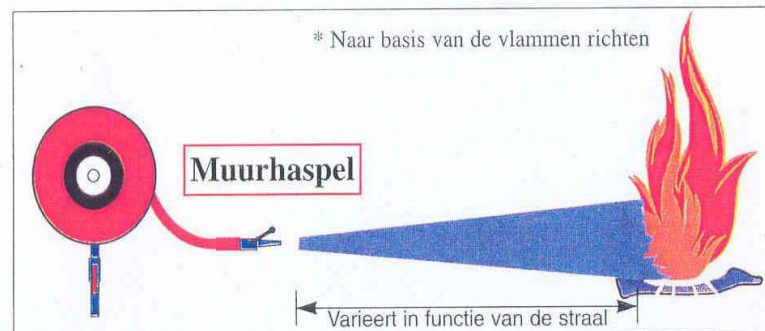

- Spuittrechter vasthouden bij het handvat
- **Continu** spuiten op vloeistoffen
- Efficiënt op vlammen
- Autonomie : 20 s

- Vrieswonden : -78 °C !
- Enkel voor kleine branden

- **Onderbroken** straal op vaste stoffen, **continu** spuiten op vloeistoffen
- Snel en efficiënt op vlammen
- Autonomie : 15 s

- Schade
- Beperkt het zicht

- Duurzame blussing : schuimlaag
- Efficiënt op gloeiresten
- **Onderbroken** straal op vaste stoffen
- Autonomie : 60 à 90 s
- Weinig schade

- Traag

- Efficiënt op gloeiresten
- **Onderbroken** straal op vaste stoffen
- Autonomie : onbeperkt