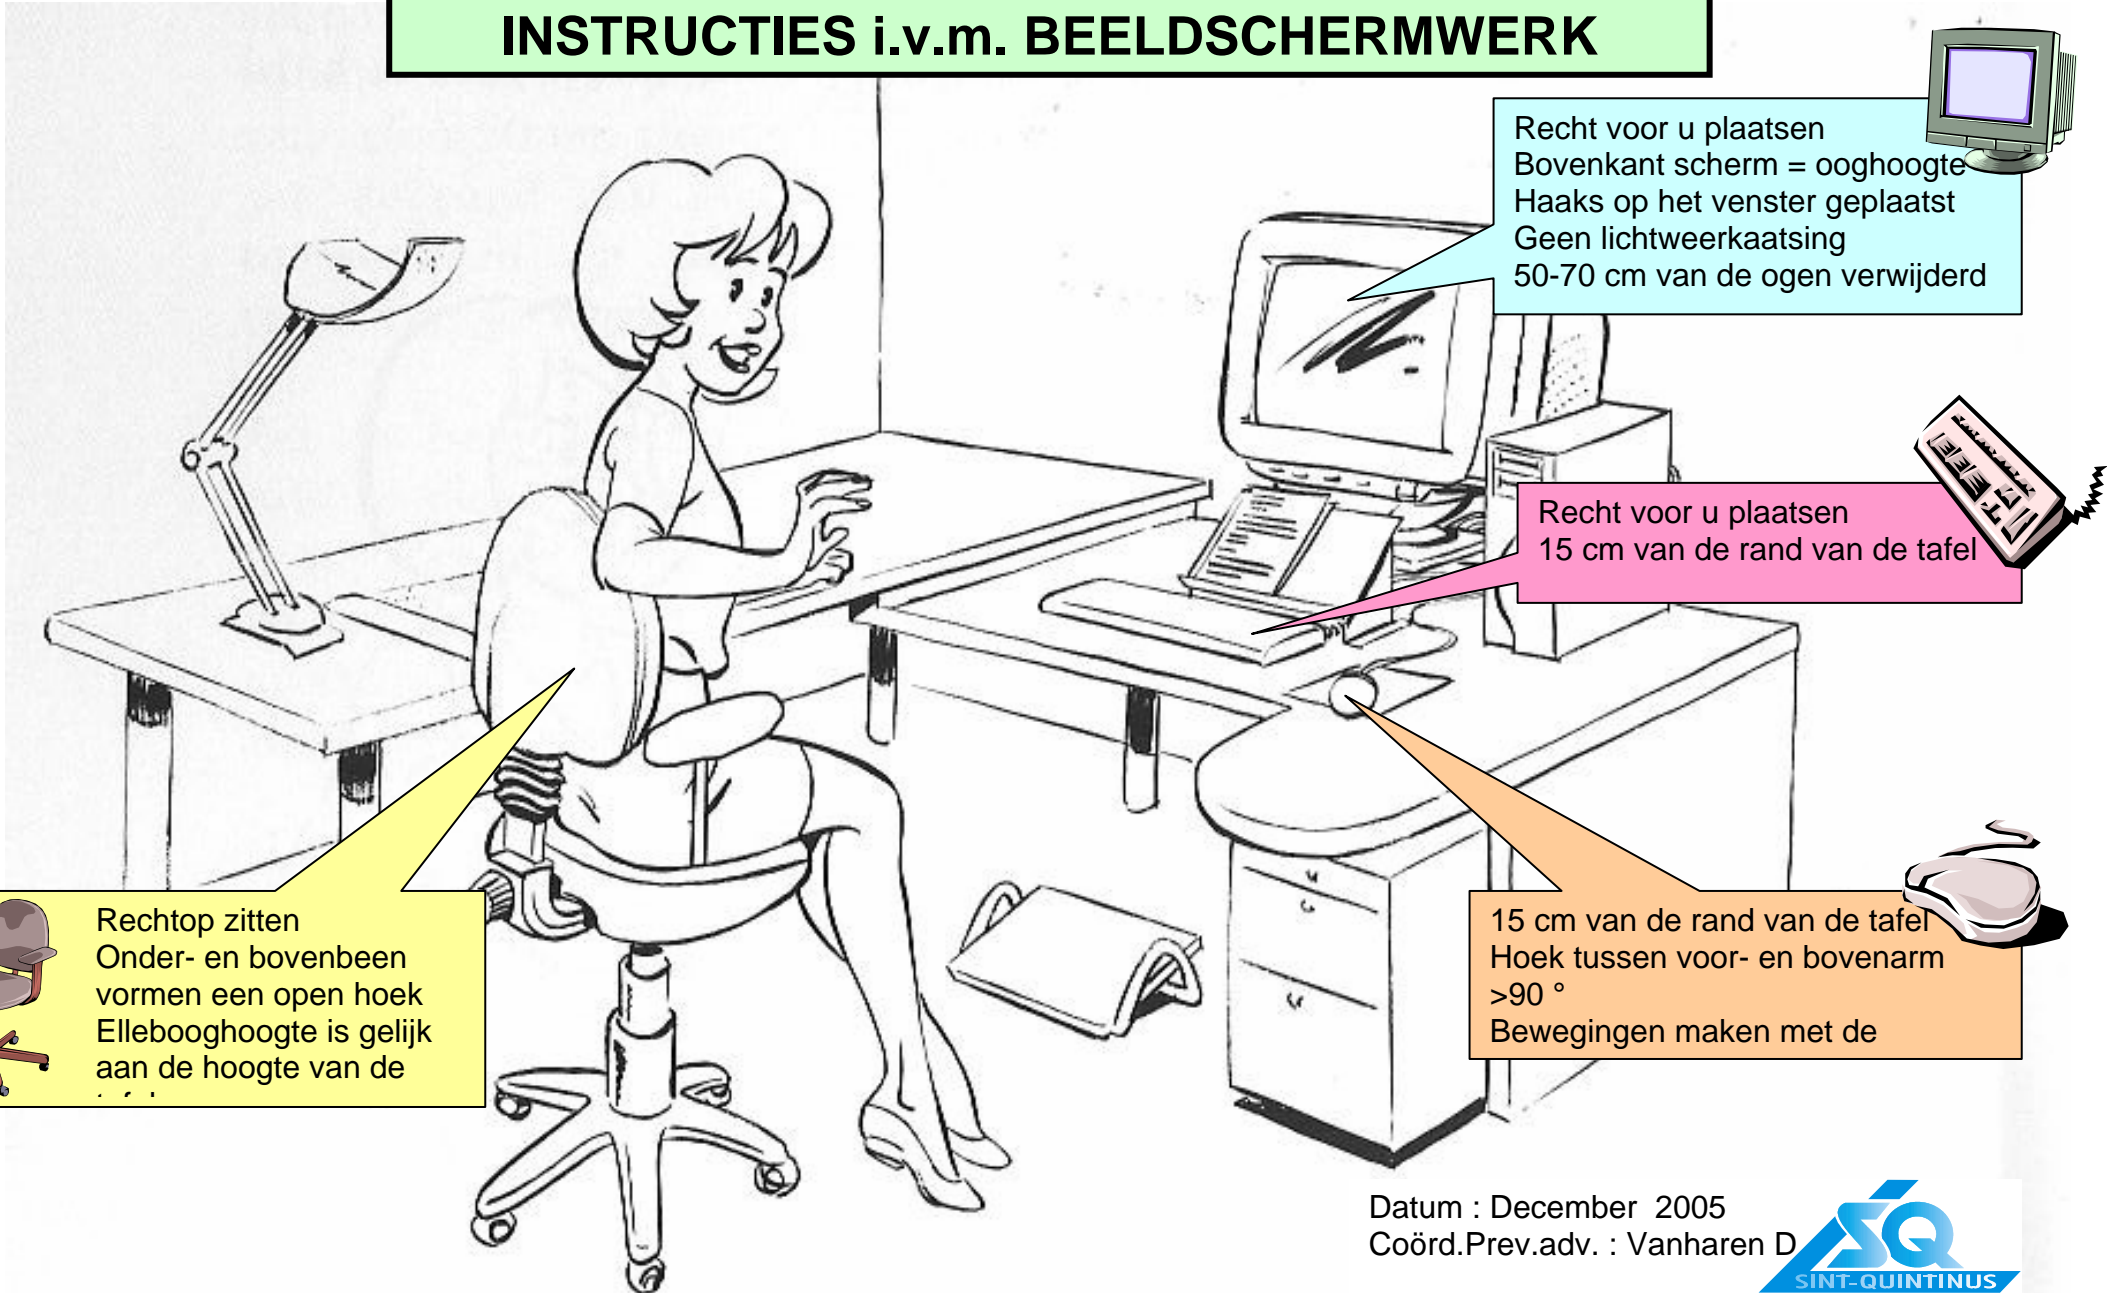

BELANGRIJKSTE ERGONOMISCHE INSTRUCTIES i.v.m. BEELDSCHERMWERK

Recht voor u plaatsen
Bovenkant scherm = ooghoogte
Haaks op het venster geplaatst
Geen lichtweerskaatsing
50-70 cm van de ogen verwijderd

Recht voor u plaatsen
15 cm van de rand van de tafel

Rechttop zitten
Onder- en bovenbeen
vormen een open hoek
Ellebooghoogte is gelijk
aan de hoogte van de

15 cm van de rand van de tafel
Hoek tussen voor- en bovenarm
>90 °
Bewegingen maken met de

Datum : December 2005
Coörd.Prev.adv. : Vanharen D